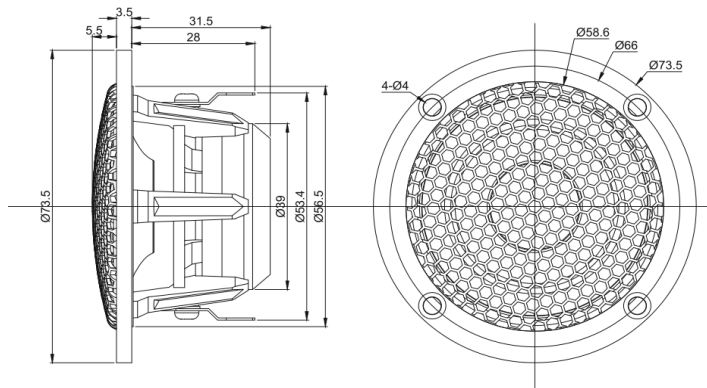

ТЕХНИЧЕСКИЕ ХАРАКТЕРИСТИКИ

Материал конуса - Алюминий

Подвес - Резина

Магнит - Неодим

Материала корзины - Литье под давлением

Материал звуковой катушки - медь

Каркас звуковой катушки - TIL

Внешний диаметр (без защитной сетки) - 73,5 мм

Вес нетто - 0,2 кг

Номинальное сопротивление 4 Ом

Импеданс постоянного тока 3,8 Ом

Чувствительность 1Вт/1М 84.5 дБ

Частотная характеристика 200-20 кГц

Диаметр звуковой катушки 20,4 мм

Номинальная мощность 25 Вт(срез: 250 Гц, 12 дБ / октава)

Mms 1.2 г

Sd 17.3 см²

Xmax +/-1.2 мм

Cms 0.9 мм/Н

BL 2.23